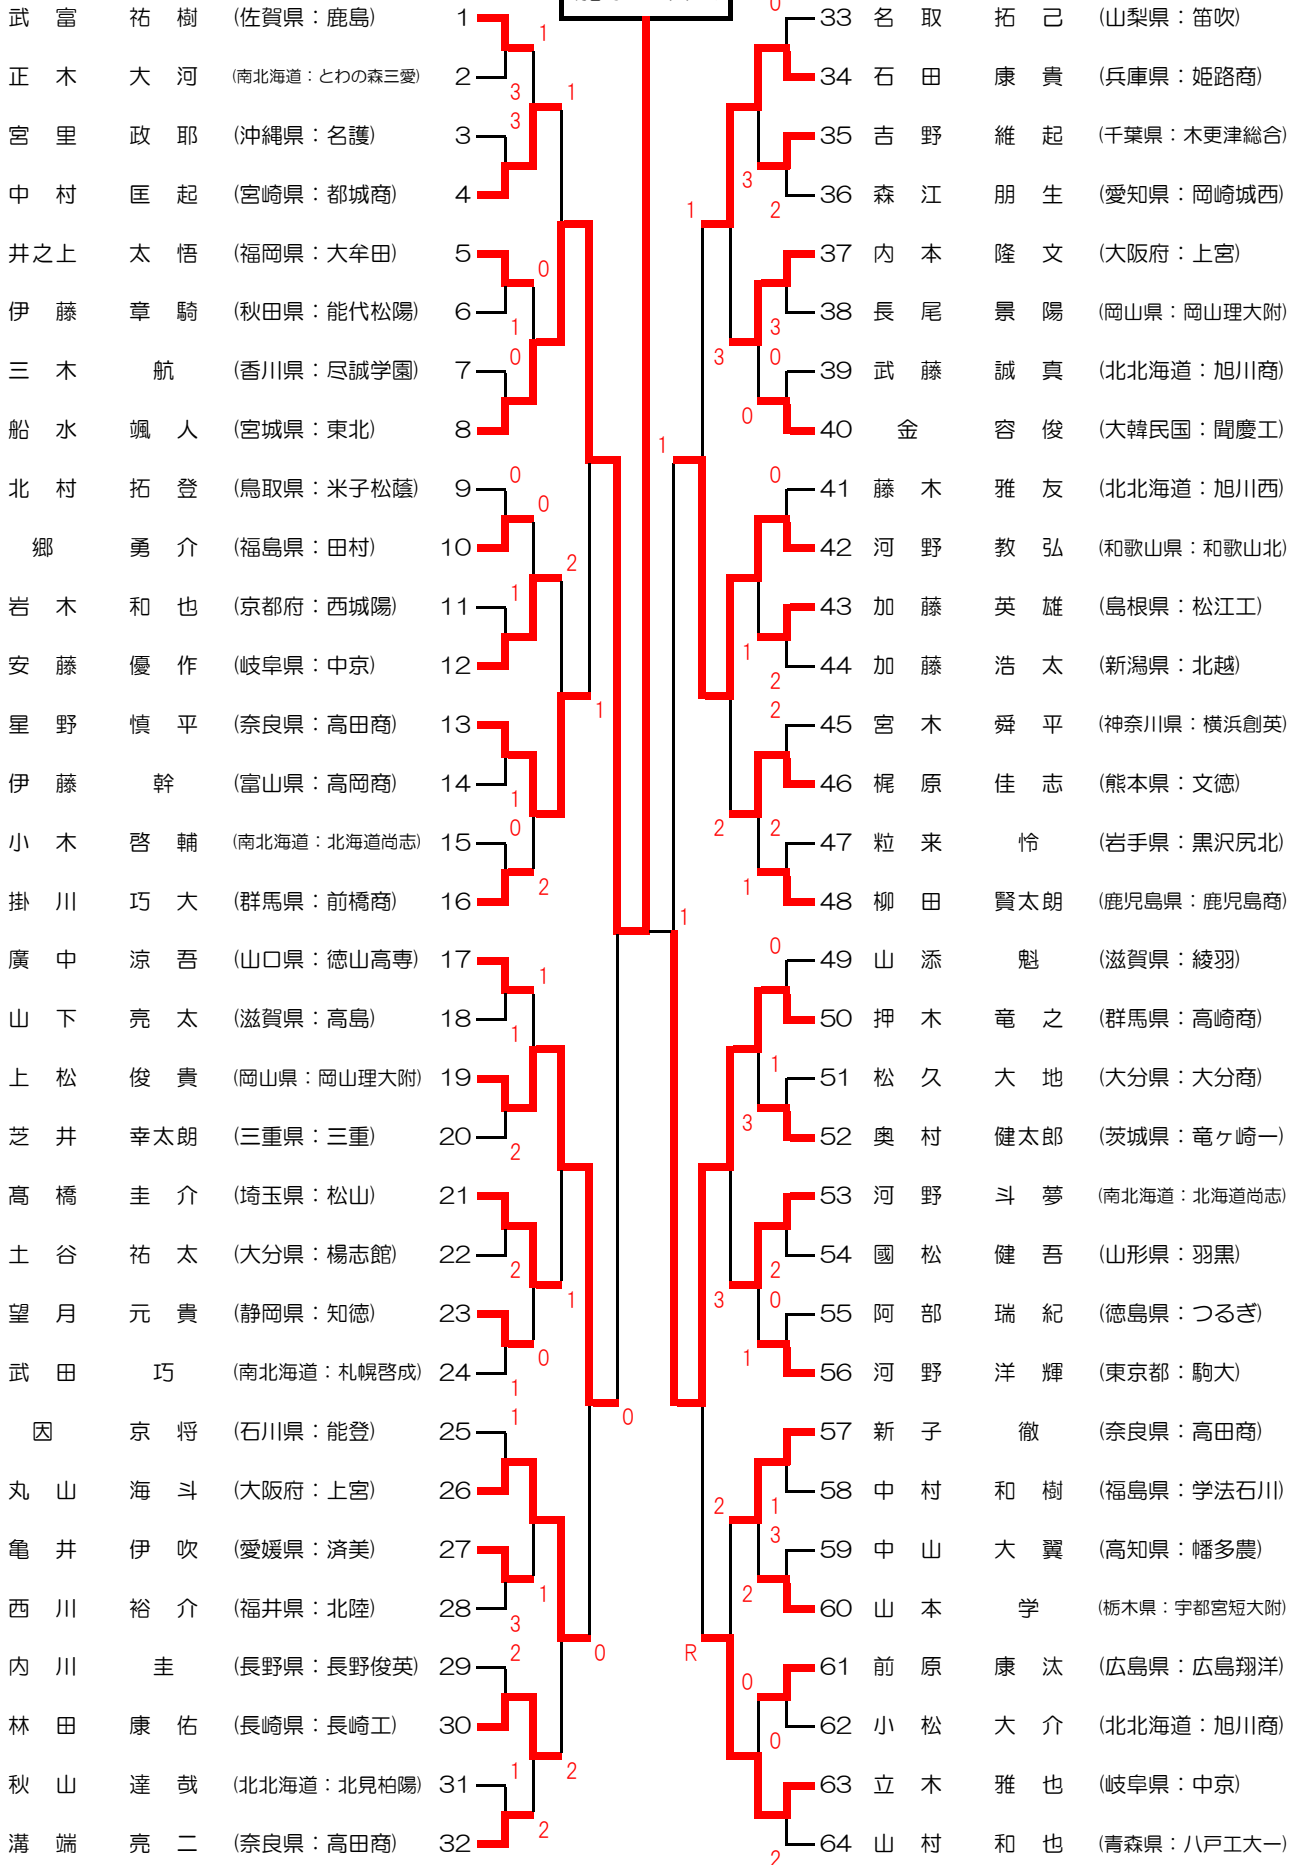

男子シングルス

船水 颯人

女子シングルス

尾上 胡桃

男子シングルス準決勝以降の結果

準決勝

船水 颯人 (宮城県：東北) 8	④	-	0	19 上松 俊貴 (岡山県：岡山理大附)
河野 教弘 (和歌山県：和歌山北) 42	1	-	④	50 押木 竜之 (群馬県：高崎商)

決勝

船水 颯人 (宮城県：東北) 8	④	-	1	50 押木 竜之 (群馬県：高崎商)
------------------	---	---	---	--------------------

女子シングルス準決勝以降の結果

準決勝

尾上 胡桃 (広島県：鈴峯女子) 2	④	-	0	21 生田 花織 (北海道：旭川商)
田中 純 (奈良県：奈良育英) 33	3	-	④	58 田辺 恵理 (新潟県：北越)

決勝

尾上 胡桃 (広島県：鈴峯女子) 2	④	-	2	58 田辺 恵理 (新潟県：北越)
--------------------	---	---	---	-------------------