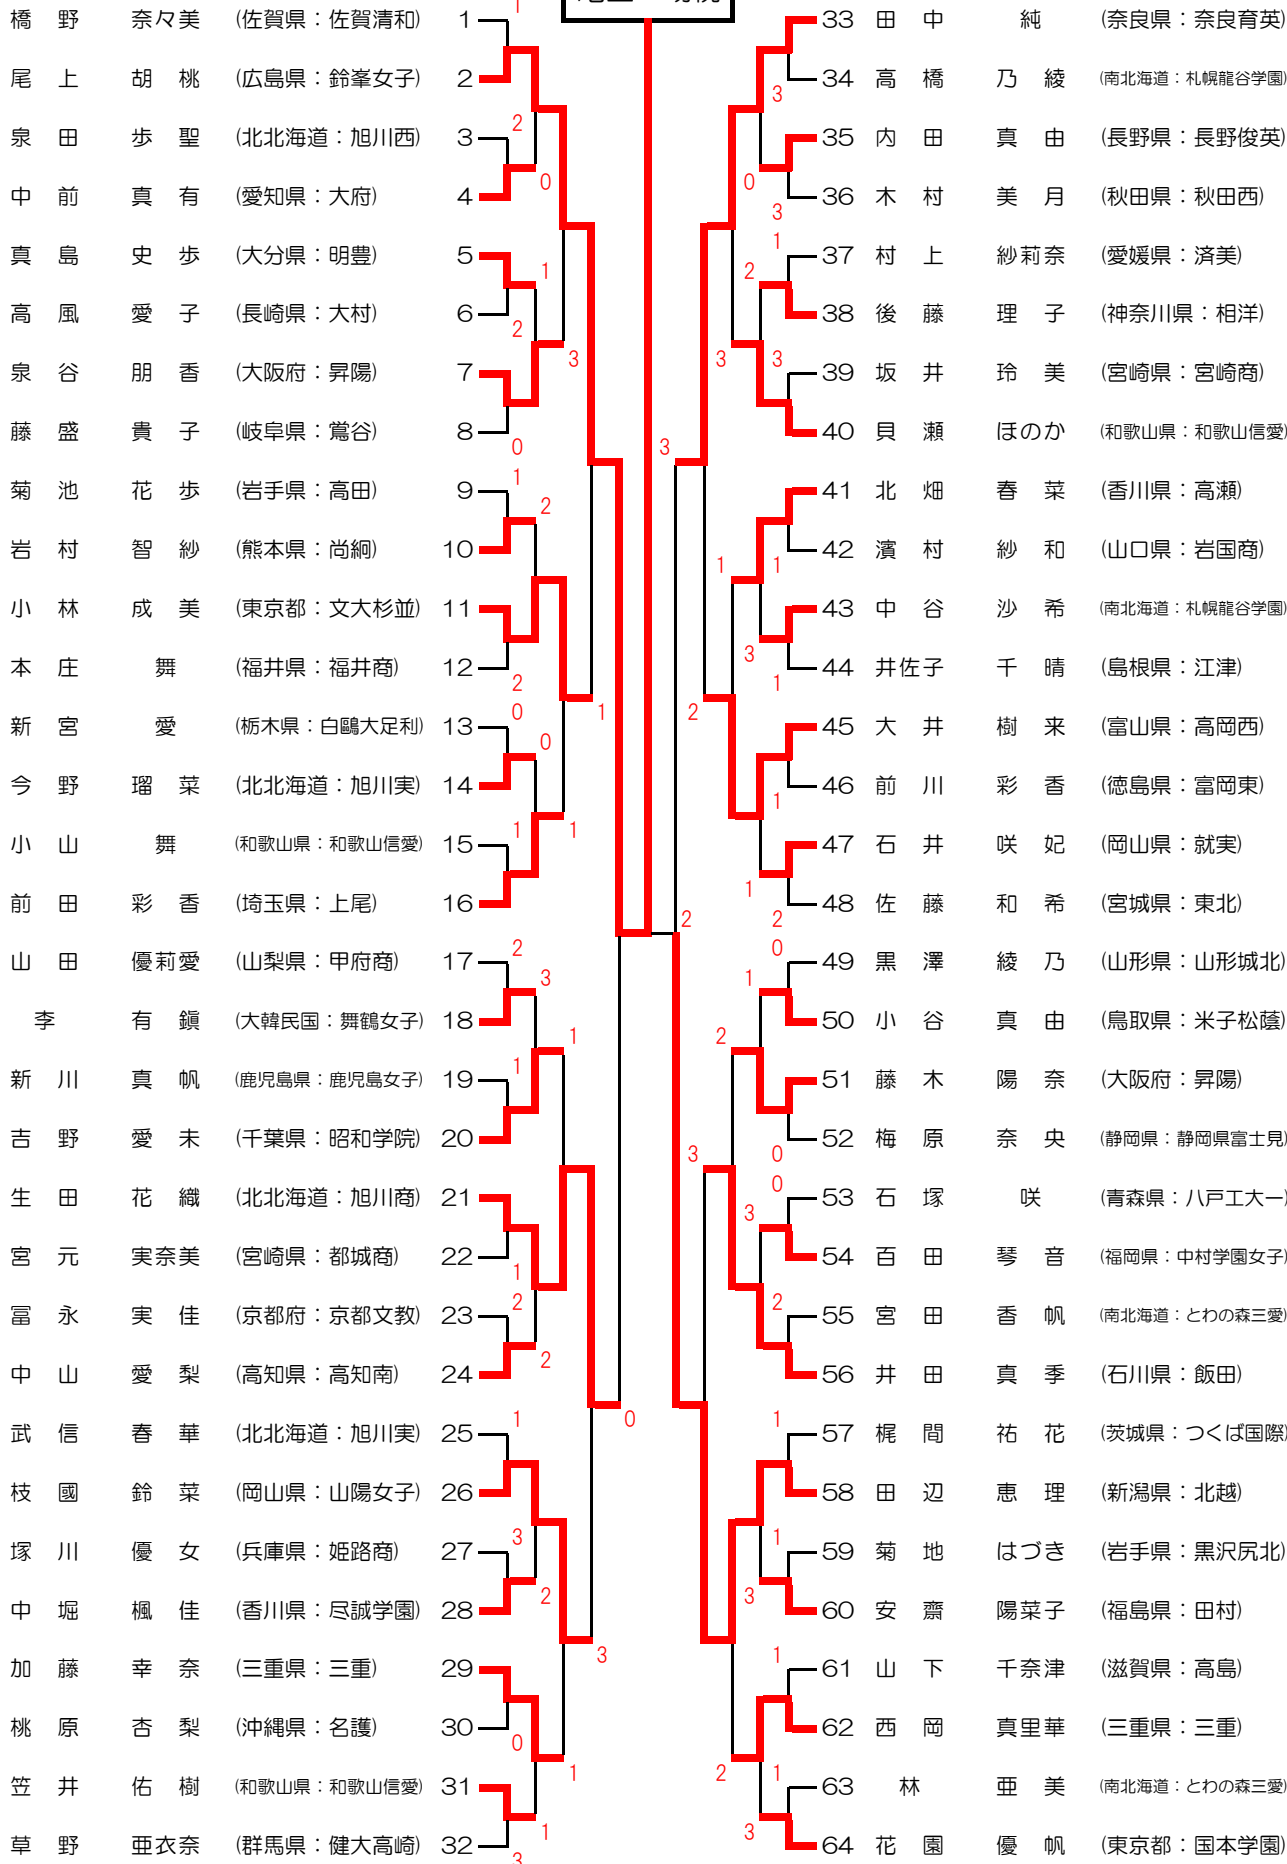

男子シングルス

船水 颯人

女子シングルス

尾上 胡桃

男子シングルス準決勝以降の結果

準決勝

船水 颯人 (宮城県：東北) 8	④	-	0	19 上松 俊貴 (岡山県：岡山理大附)
河野 教弘 (和歌山県：和歌山北) 42	1	-	④	50 押木 竜之 (群馬県：高崎商)

決勝

船水 颯人 (宮城県：東北) 8	④	-	1	50 押木 竜之 (群馬県：高崎商)
------------------	---	---	---	--------------------

女子シングルス準決勝以降の結果

準決勝

尾上 胡桃 (広島県：鈴峯女子) 2	④	-	0	21 生田 花織 (北海道：旭川商)
田中 純 (奈良県：奈良育英) 33	3	-	④	58 田辺 恵理 (新潟県：北越)

決勝

尾上 胡桃 (広島県：鈴峯女子) 2	④	-	2	58 田辺 恵理 (新潟県：北越)
--------------------	---	---	---	-------------------