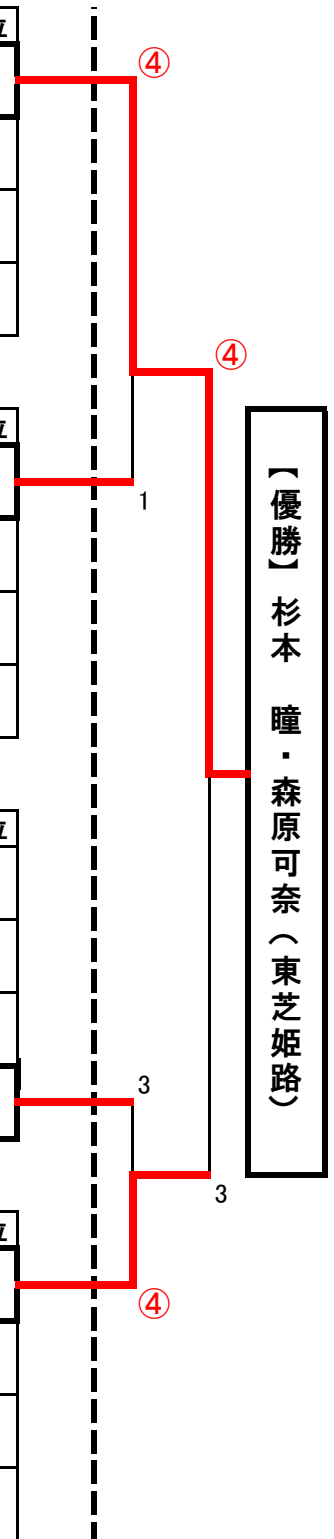

YONEXCUP 2008 国際ソフトテニス札幌大会 [女子結果]

【女子予選リーグ】

【決勝トーナメント】

Aブロック

	選手名(ペア)	所属	1	2	3	4	勝	負	順位
1	杉本 瞳・森原可奈	東芝姫路		④	④	④	3	0	1
2	藤原 井	札幌ウインクラブ	1		④	0	1	2	3
3	廣木 部多	北翔大学	0	2		2	0	3	4
4	中渡 村邊	ヨネックス(株)	0	④	④		2	1	2

Bブロック

	選手名(ペア)	所属	1	2	3	4	勝	負	順位
1	中川 阿部	ナガセケンコー		④	④	④	3	0	1
2	小池 三井	JR北海道 龍谷クラブ	0		3	1	0	3	4
3	池田 北出	東海学院大学 東京女子体育大学	1	④		2	1	2	3
4	江 籃	中華台北	3	④	④		2	1	2

Cブロック

	選手名(ペア)	所属	1	2	3	4	勝	負	順位
1	吳 韓	大韓民国		④	④	1	2	1	2
2	中村 滝本	札幌白石クラブ PALクラブ	0		④	2	1	2	3
3	伊藤 藤田	龍谷クラブ とわの森三愛高校	1	2		1	0	3	4
4	佐々木 大庭	NTT西日本広島	④	④	④		3	0	1

Dブロック

	選手名(ペア)	所属	1	2	3	4	勝	負	順位
1	上原 平田	ナガセケンコー		④	④	④	3	0	1
2	須佐 田藤	札幌龍谷高校	0		0	1	0	3	4
3	名谷 和本	北海学園大学	0	④		3	1	2	3
4	有田 佐藤	天理大学 ワタキューサンライフ	2	④	④		2	1	2

【優勝】杉本 瞳・森原可奈(東芝姫路)

順位	選手名(ペア)	所属
優勝	杉本 瞳・森原可奈	東芝姫路
準優勝	上原 絵里・平田清乃	ナガセケンコー(株)
第三位	中川 静香・阿部悠梨	ナガセケンコー(株)
第三位	佐々木 舞・大庭彩加	NTT西日本広島