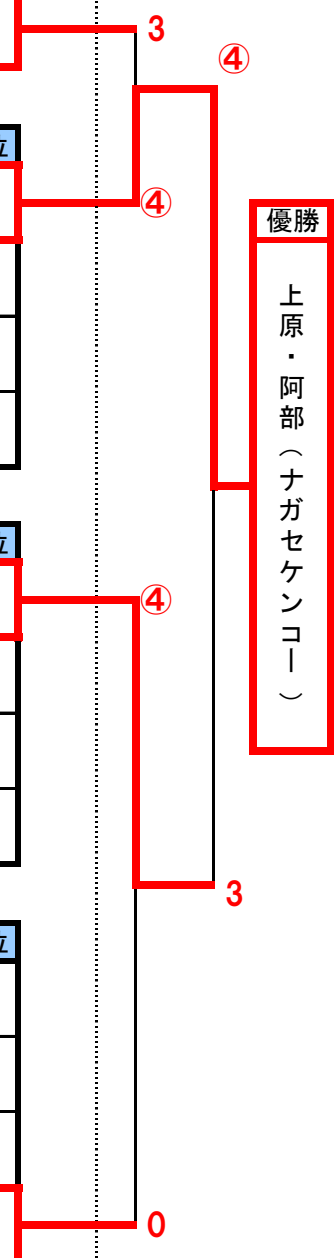

YONEXCUP2012国際ソフトテニス札幌大会-女子

【女子予選リーグ】

【決勝トーナメント】

Aブロック

	選手名(ペア)	所属	1	2	3	4	勝	負	順位
1	水松 東海	アキム 日本体育大学	/	④	④	0	2	1	2
2	高橋 福田	札幌龍谷学園高校	0	/	0	0	0	3	4
3	小池 高塚	J R 北海道 札幌龍谷クラブ	1	④	/	0	1	2	3
4	膳亀 高橋	タカギセイコー	④	④	④	/	3	0	1

Bブロック

	選手名(ペア)	所属	1	2	3	4	勝	負	順位
1	上原 阿部	ナガセケンコー	/	④	④	④	3	0	1
2	中谷 長内	札幌龍谷学園高校	2	/	④	1	1	2	3
3	池田 淵田	TEAMKUMA 早稲田大学	0	1	/	2	0	3	4
4	鄭竹玲 陳翊佳	中華台北	1	④	④	/	2	1	2

Cブロック

	選手名(ペア)	所属	1	2	3	4	勝	負	順位
1	佐々木 大庭	NTT西日本広島	/	④	④	④	3	0	1
2	小金 吉ヶ谷	北海道医療大学 大麻球友倶楽部	1	/	1	1	0	3	4
3	鏡 笹谷	札幌龍谷学園高校	0	④	/	0	1	2	3
4	安川 石井	アキム 早稲田大学	1	④	④	/	2	1	2

Dブロック

	選手名(ペア)	所属	1	2	3	4	勝	負	順位
1	深澤 宮下	東芝姫路	/	④	④	0	2	1	2
2	土岐 遠藤	ウィズ旭川 三省クラブ	0	/	1	1	0	3	4
3	柿崎 高橋	日本体育大学 フラット	1	④	/	3	1	2	3
4	中村 山下	ヨネックス	④	④	④	/	3	0	1

優勝
上原・阿部（ナガセケンコー）

順位	選手名(ペア)	所属
優勝	上原絵里・阿部悠梨	ナガセケンコー
準優勝	佐々木舞・大庭彩加	NTT西日本広島
第3位	膳亀美奈子・高橋郁美	タカギセイコー
第3位	中村朱里・山下ひかる	ヨネックス