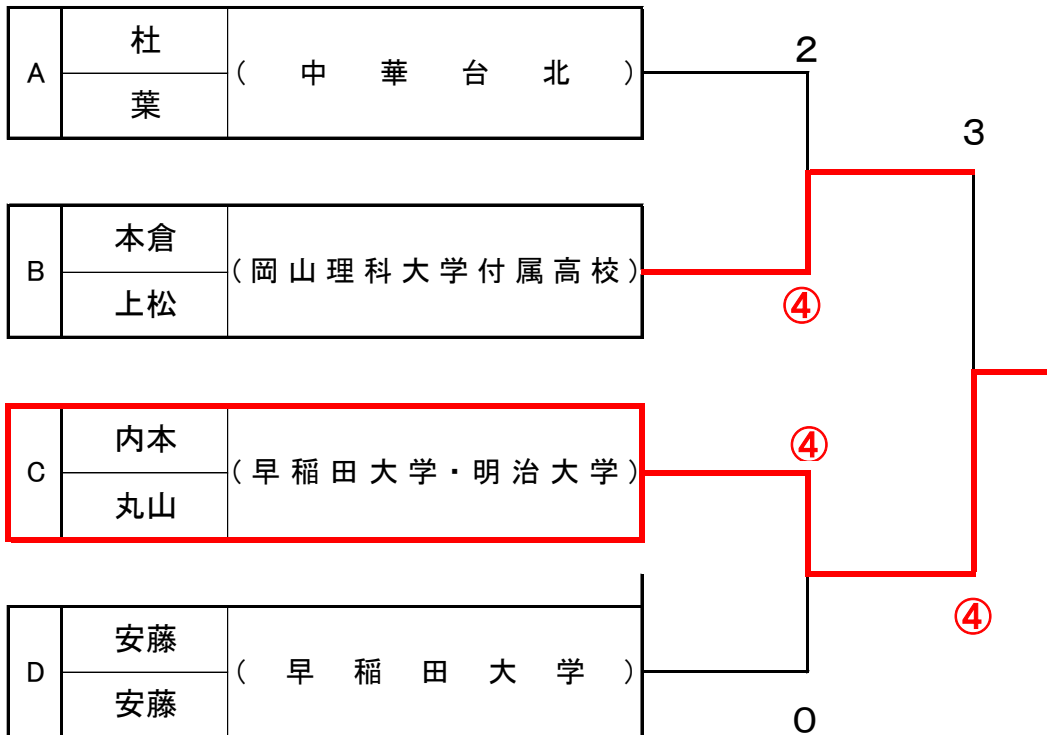

YONEX CUP 2016 国際ソフトテニス札幌大会
予選リーグ女子の部

Aブロック

A	選手名(所属)	①	②	③	④	勝	負	順位
①	田辺・榎本(どんぐり北広島)		④	④	1	2	1	2
②	千葉・岩野(札幌連盟)	2		1	1	0	3	4
③	宮田・津田(北翔大学)	1	④		0	1	2	3
④	木村・平久保(早稲田大学)	④	④	④		3	0	1

Bブロック

B	選手名(所属)	①	②	③	④	勝	負	順位
①	郭・馮(中華台北)		0	0	3	0	0	4
②	生田・泉田(北海道教育大学旭川校・立教大学)	④		④	2	2	1	1
③	高橋・吉田(札幌龍谷学園高校)	④	1		④	2	1	2
④	杉脇・佐々木(早稲田大学)	④	④	0		2	1	3

Cブロック

C	選手名(所属)	①	②	③	④	勝	負	順位
①	高・尹(大韓民国)		3	1	1	0	3	4
②	中谷・長内(日本体育大学・早稲田大学)	④		④	1	2	1	2
③	中村・加藤(札幌龍谷学園高校)	④	2		0	1	2	3
④	高橋・半谷(どんぐり北広島)	④	④	④		3	0	1

Dブロック

D	選手名(所属)	①	②	③	④	勝	負	順位
①	志田・地中(神戸松陰女子学院大学)		④	④	1	2	1	2
②	加茂・鈴木(札幌連盟)	0		0	2	0	3	4
③	竹内・新谷(札幌龍谷学園高校)	2	④		1	1	2	3
④	林田・宮下(東京文大杉並高校)	④	④	④		3	0	1

YONEX CUP 2016 国際ソフトテニス札幌大会
(決勝トーナメント)

【男子の部】

【女子の部】