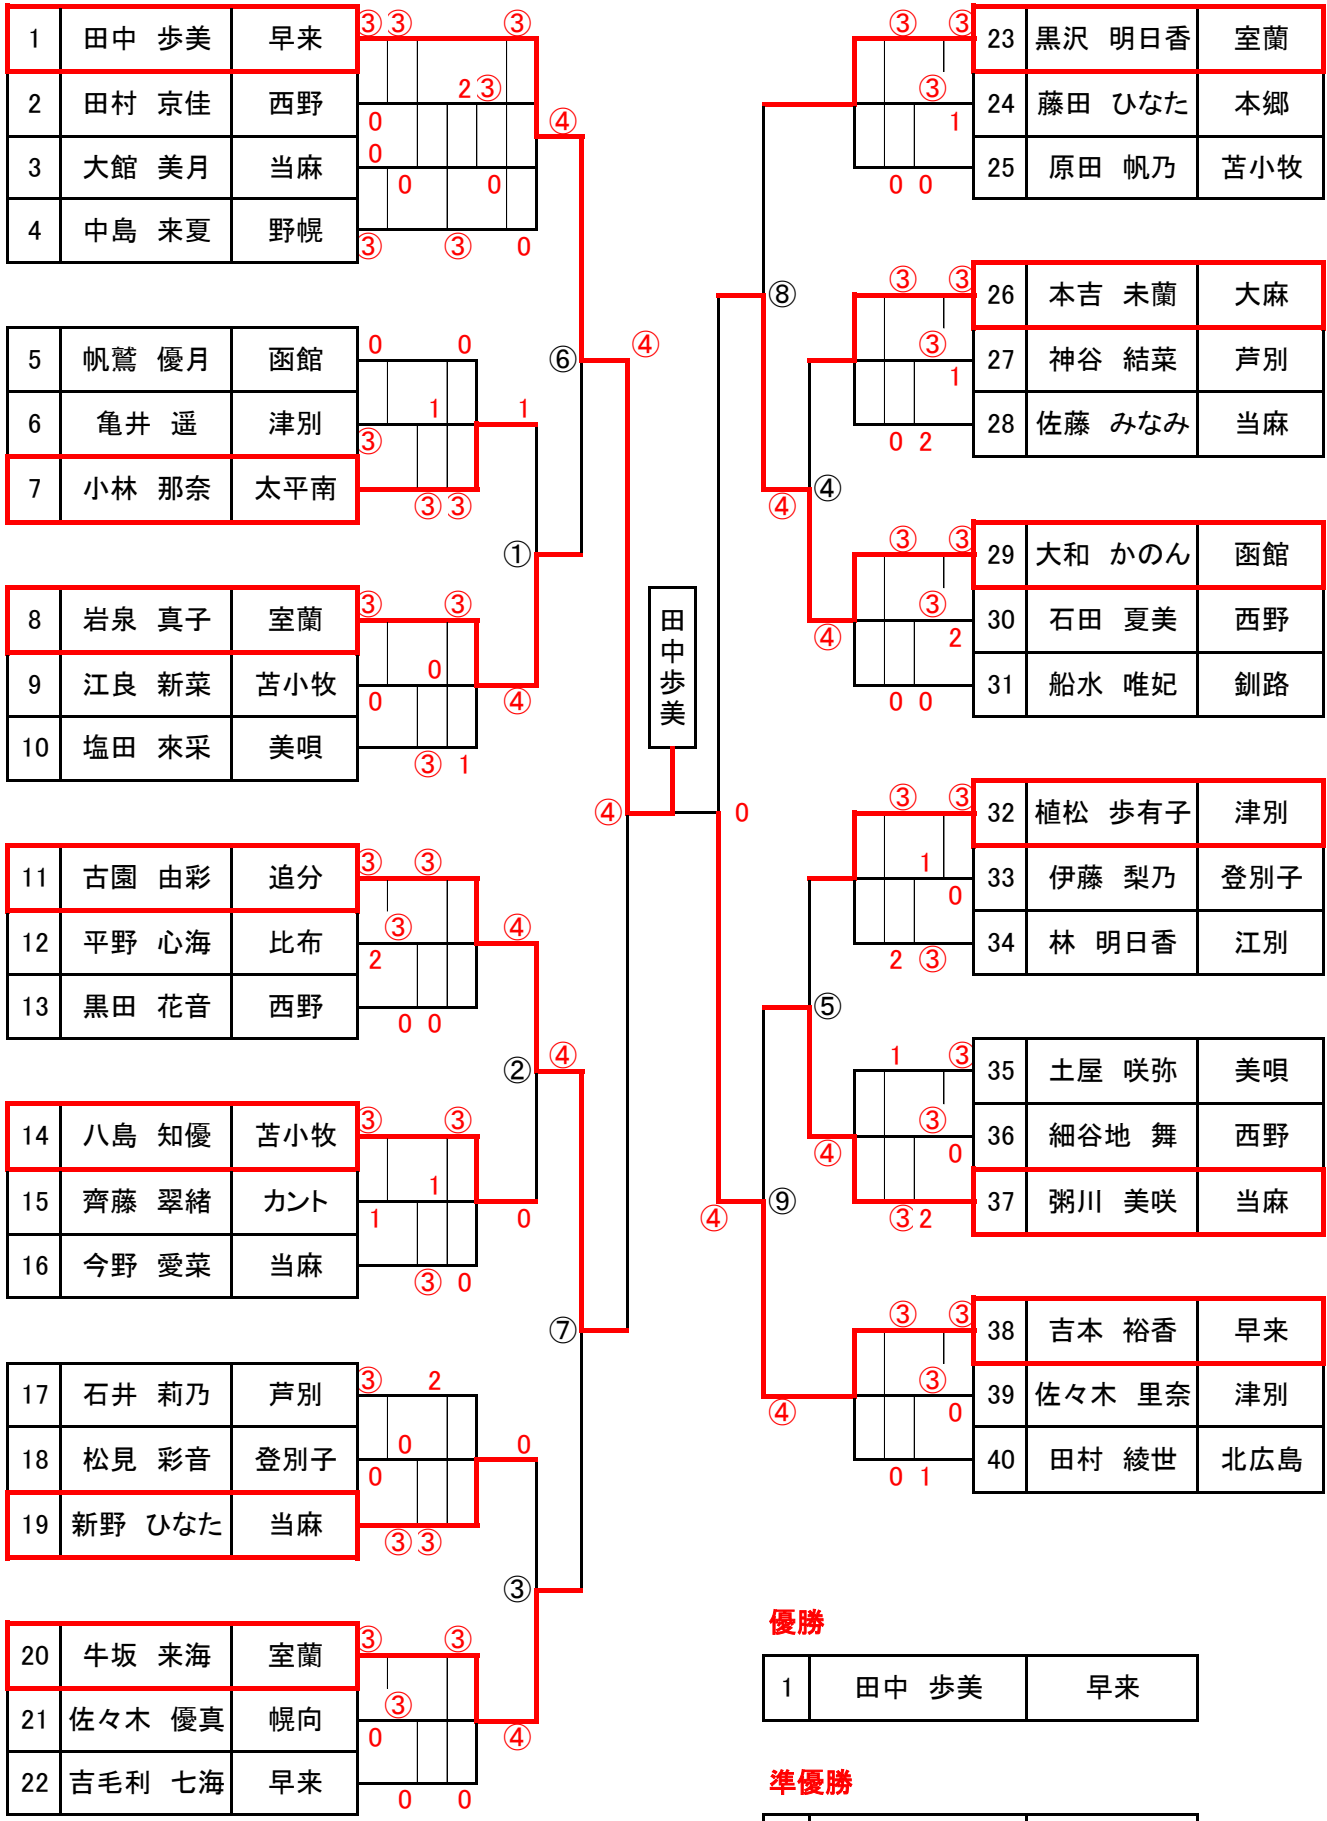

# 6年生女子

1	田中 歩美	早来	③ ③	③
2	田村 京佳	西野	0	2 ③
3	大館 美月	当麻	0	0
4	中島 来夏	野幌	③	③ 0

5	帆鷺 優月	函館	0	0
6	亀井 遥	津別	③	1 1
7	小林 那奈	太平南	③ ③	③ ③

8	岩泉 真子	室蘭	③	③
9	江良 新菜	苫小牧	0	④
10	塩田 来采	美唄	③	1

11	古園 由彩	追分	③	③
12	平野 心海	比布	2	④
13	黒田 花音	西野	0	0

14	八島 知優	苫小牧	③	③
15	齊藤 翠緒	カント	1	0
16	今野 愛菜	当麻	③	0

17	石井 莉乃	芦別	③	2
18	松見 彩音	登別子	0	0
19	新野 ひなた	当麻	③ ③	④

20	牛坂 来海	室蘭	③	③
21	佐々木 優真	幌向	0	④
22	吉毛利 七海	早来	0	0

23	黒沢 明日香	室蘭	③ ③	③
24	藤田 ひなた	本郷	0	1
25	原田 帆乃	苫小牧	0	0

26	本吉 未蘭	大麻	③ ③	③
27	神谷 結菜	芦別	0	2
28	佐藤 みなみ	当麻	③	③

29	大和 かのん	函館	③ ③	③
30	石田 夏美	西野	0	0
31	船水 唯妃	釧路	③	2

32	植松 歩有子	津別	③ ③	1
33	伊藤 梨乃	登別子	2	③
34	林 明日香	江別	0	0

35	土屋 咲弥	美唄	③ ③	1
36	細谷地 舞	西野	③	0
37	粥川 美咲	当麻	③ 2	④

38	吉本 裕香	早来	③ ③	③
39	佐々木 里奈	津別	0	0
40	田村 綾世	北広島	0	1

田中歩美